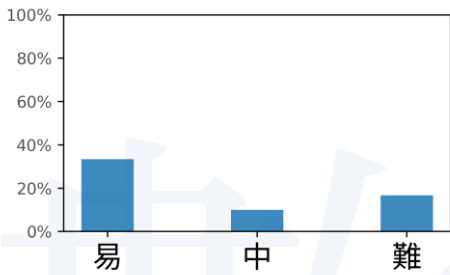

個人答對率分析

A: 函數; B: 數列與級數; C: 二次曲線;
D: 排列組合與機率統計; E: 線性代數;
F: 平面與空間座標; G: 微積分